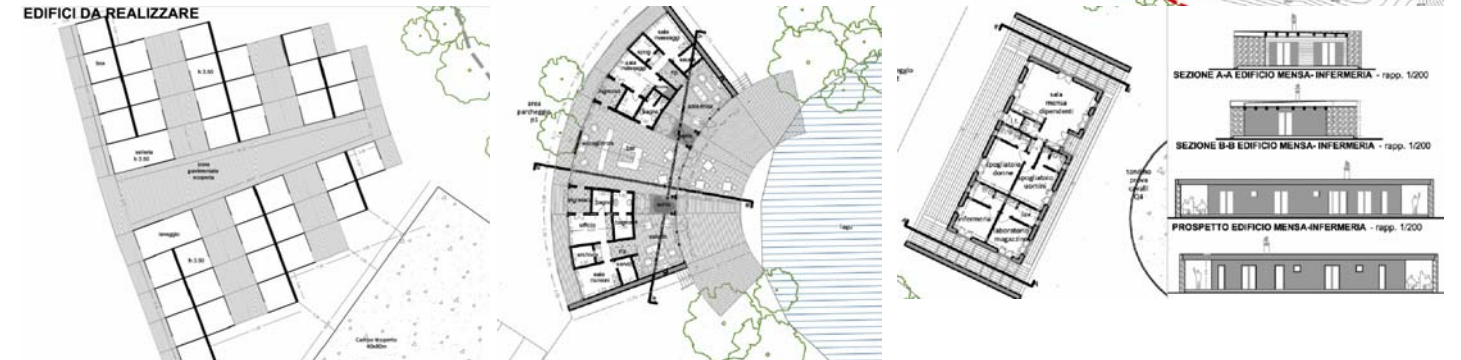

VARIANTE AL PROGRAMMA AZIENDALE PLURIENNALE DI MIGLIORAMENTO AGRICOLO

WWW.SIACI.IT

TENUTA TEGONI

DATI

SUP. TERRITORIALE	MQ 505.341
SUP. NETTA RESIDENZIALE	
TURISTICO-RICETTIVA	MQ 1.322
SUITES VILLA	N° 10
ALLOGGI	N° 30
TOT. POSTI LETTO	N° 128

SUP. COPERTE DA REALIZZARE:

STALLA SCUDERIE (40BOX)	MQ 490
MENSA INFERMERIA	MQ 128
ACCOGLIENZA	MQ 249

SUP. SCOPERTE DA REALIZZARE:

CAMPI PROVA, TONDINI, GIOSTRA	MQ 4.168
PARCHEGGI	MQ 3.735