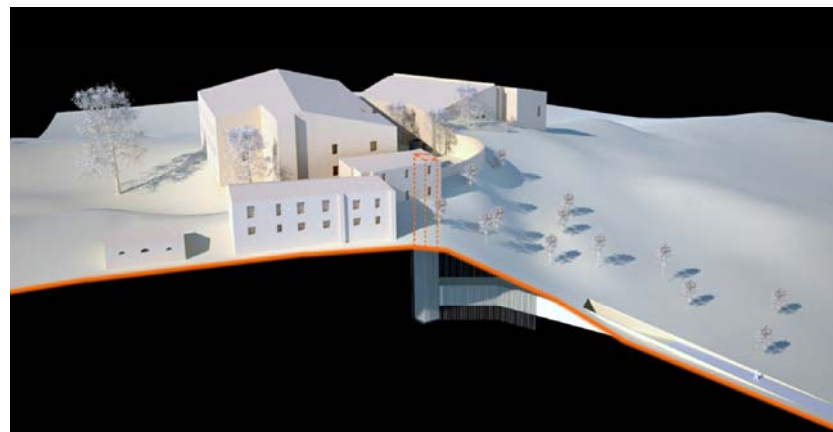

VARIANTE AL PROGRAMMA AZIENDALE PLURIENNALE DI MIGLIORAMENTO AGRICOLO

WWW.SIACI.IT

TENUTA TEGONI